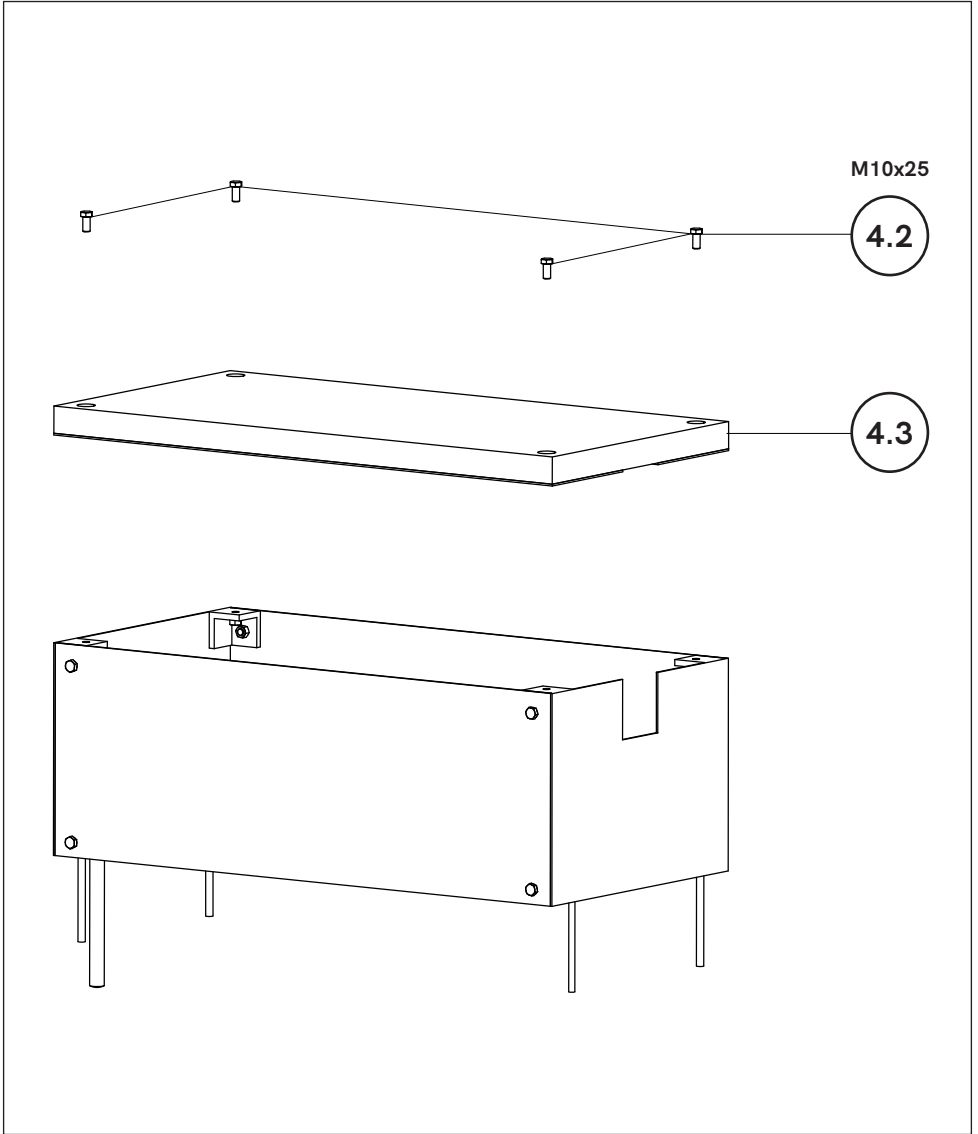

ACTIVE 5000

TAY-ACT5000-WP-v2.2

EN1176-1:2017 | EN1176-11:2014

2-3	
4-8	
9-11	
12	
13-16	
18-27	

x1

5328mm

1 : Mast

55kG

x1

2.1 : Dome

x1

2.2 : Net

1

M10x25

1

1

1

1

x4

1

2

2

2

2