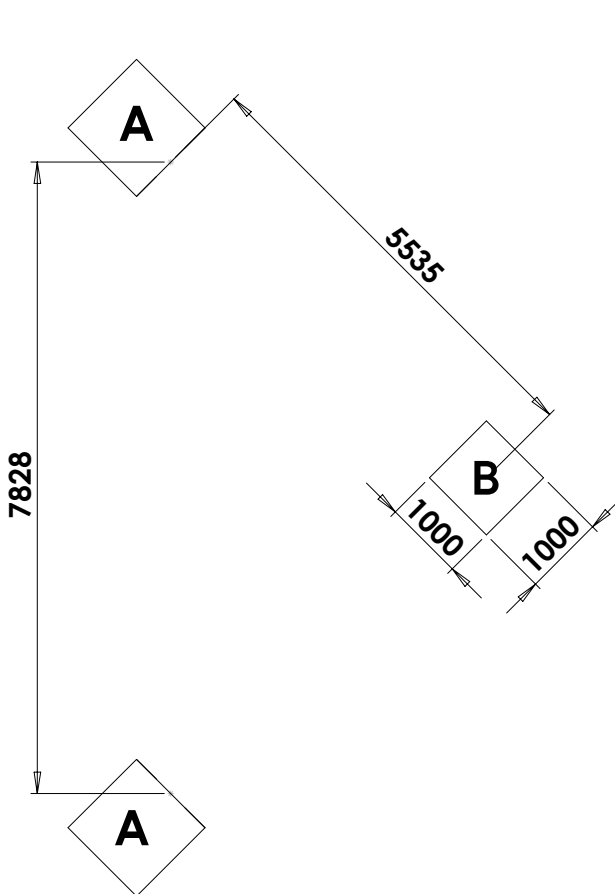

ACTIVE 5000

TAY-ACT5000-WP-v2.2

EN1176-1:2017 | EN1176-11:2014

2-3	
4-8	
9-11	
12	
13-16	
18-27	

x1

5328mm

1 : Mast

55kG

x1

2.1 : Dome

x1

2.2 : Net

1

M10x25

1

1

1

1

x4

1

2

2

2

2